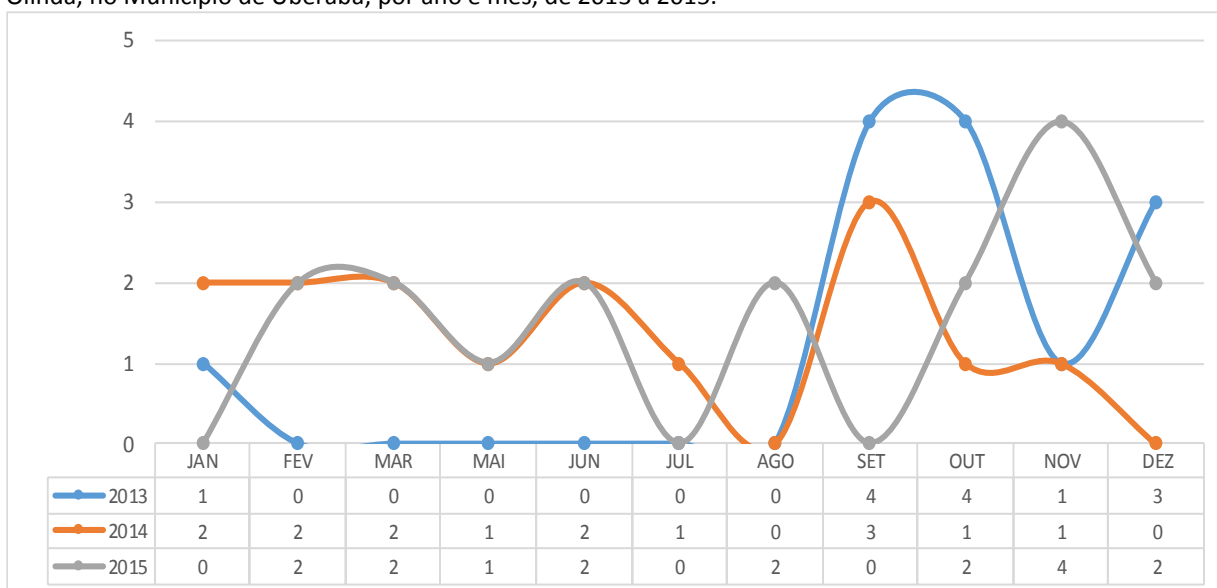

Crimes Violentos em Minas Gerais

Comparativo Janeiro a Dezembro de 2014 e 2015

Belo Horizonte, 07 de Janeiro de 2016.

As informações tratam da quantidade de registros de Ocorrências policiais de Roubo consumado a transeuntes, com uso de arma de fogo ou arma branca, no Bairro Olinda, no Município de Uberaba – MG. Os registros associados forma descartados.

Gráfico 1 – Total de Roubos consumados a transeuntes, com uso de arma de fogo ou arma branca, no Bairro Olinda, no Município de Uberaba, por ano e mês, de 2013 a 2015.

Fonte: Polícia Militar de Minas Gerais / Diretoria de Apoio Operacional / Centro Integrado de Informações de Defesa Social / Assessoria de Estatística

Dados: Armazém de Dados SIDS_REDS_Ocorrência

*Atualizado em: 07/01/2016

Gráfico 2 Total de Roubos consumados a transeuntes, com uso de arma de fogo ou arma branca, no Bairro Olinda, no Município de Uberaba, por ano e dia da semana, de 2013 a 2015.