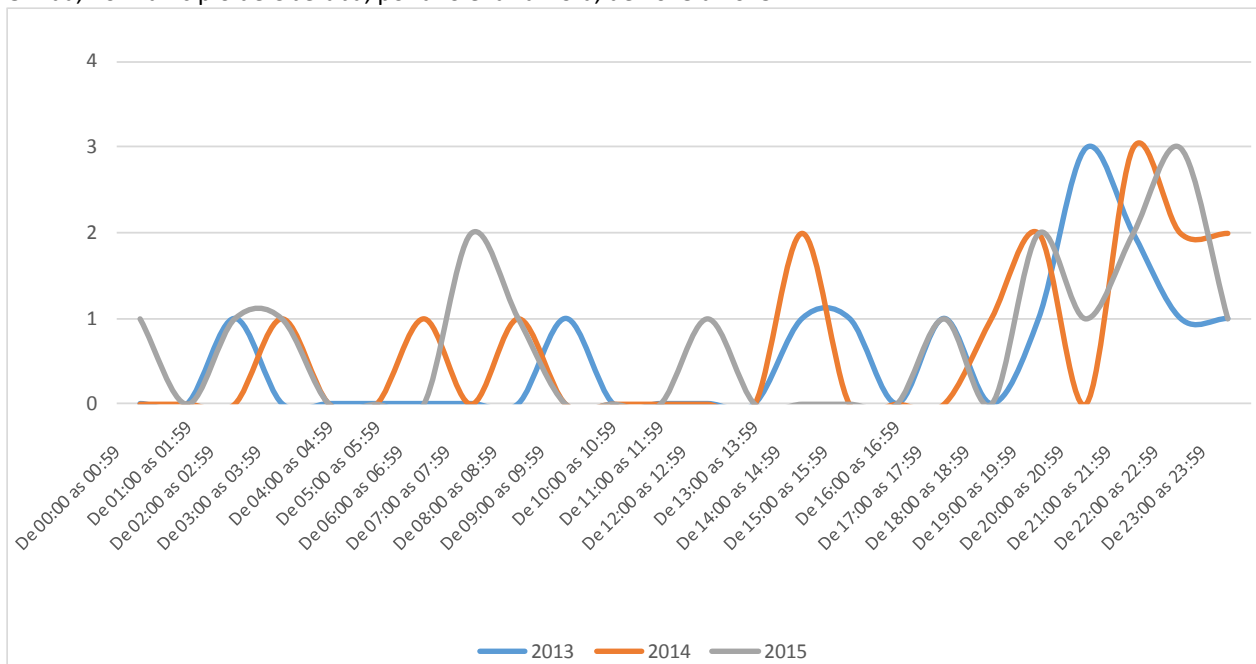

Gráfico 3 – Total de Roubos consumados a transeuntes, com uso de arma de fogo ou arma branca, no Bairro Olinda, no Município de Uberaba, por ano e faixa-hora, de 2013 a 2015.

Fonte: Polícia Militar de Minas Gerais / Diretoria de Apoio Operacional / Centro Integrado de Informações de Defesa Social / Assessoria de Estatística

Dados: Armazém de Dados SIDS_REDS_Ocorrência

*Atualizado em: 07/01/2016

FERNANDO HENRIQUE DOS SANTOS – CAP PM
SUBCOORDENADOR PM DO CINDS