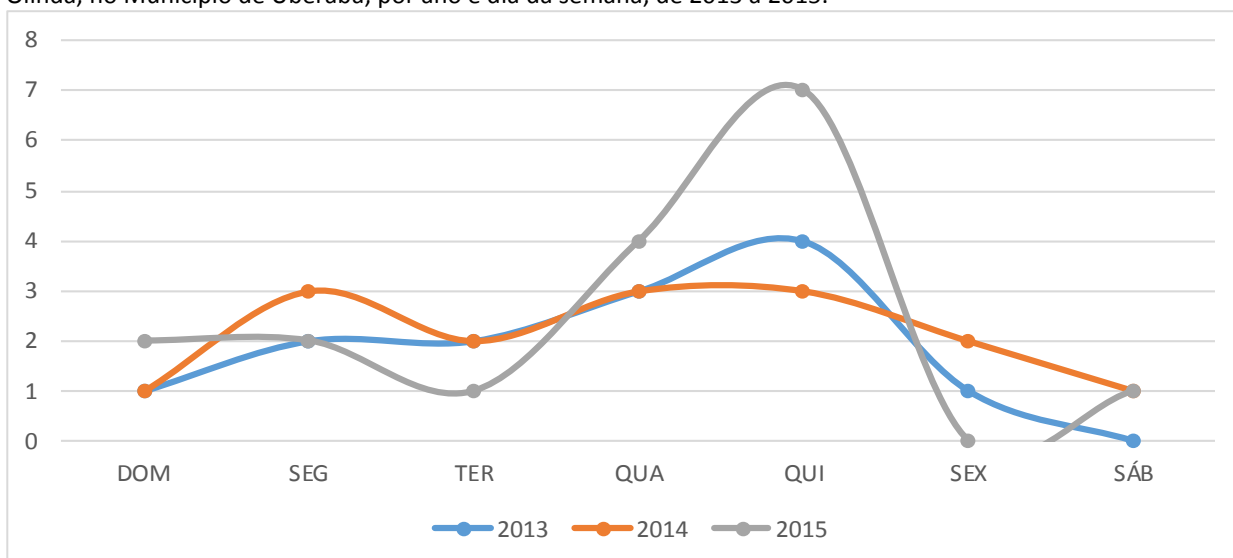

Crimes Violentos em Minas Gerais

Comparativo Janeiro a Dezembro de 2014 e 2015

Belo Horizonte, 07 de Janeiro de 2016.

As informações tratam da quantidade de registros de Ocorrências policiais de Roubo consumado a transeuntes, com uso de arma de fogo ou arma branca, no Bairro Olinda, no Município de Uberaba – MG. Os registros associados forma descartados.

Gráfico 1 – Total de Roubos consumados a transeuntes, com uso de arma de fogo ou arma branca, no Bairro Olinda, no Município de Uberaba, por ano e mês, de 2013 a 2015.

Fonte: Polícia Militar de Minas Gerais / Diretoria de Apoio Operacional / Centro Integrado de Informações de Defesa Social / Assessoria de Estatística

Dados: Armazém de Dados SIDS_REDS_Ocorrência

*Atualizado em: 07/01/2016

Gráfico 2 Total de Roubos consumados a transeuntes, com uso de arma de fogo ou arma branca, no Bairro Olinda, no Município de Uberaba, por ano e dia da semana, de 2013 a 2015.